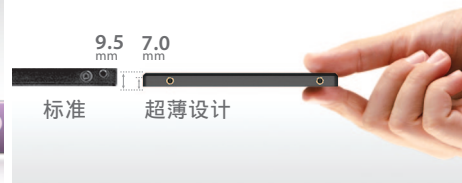

全面提升计算机效能

固态硬盘 | SATA III 6Gb/s系列

超纤薄的新一代SATA III 6Gb/s固态硬盘，为时下热门的超极本、笔记本电脑，以及台式机提供了飙快的传输速度和强韧耐用度。它搭载高速SATA III 6Gb/s接口，专为注重传输性能的消费级用户所设计，无论是快速运行多媒体文件，或是流畅加载游戏程序，都不在话下，无疑是升级电脑的最佳选择！

与传统机械硬盘相比
效能高3倍

快速读取、无延迟的多任务处理：高IOPS

超纤薄7mm设计

- 搭载强大控制芯片及超高速MLC闪存
- 采用DuraWrite™技术，确保高耐用性及高可靠度 (SSD720/320)
- 支持「深眠模式」(DevSleep)模式，具备超低功耗特性 (SSD340)
- 支持TRIM、NCQ、与S.M.A.R.T技术
- 无噪音、低耗电量和抗震耐撞特性
- 支持SATA III 6Gbps传输规格，并向下兼容于SATA II 3Gbps和SATA I 1.5Gbps传输规格
- 三年有限质保